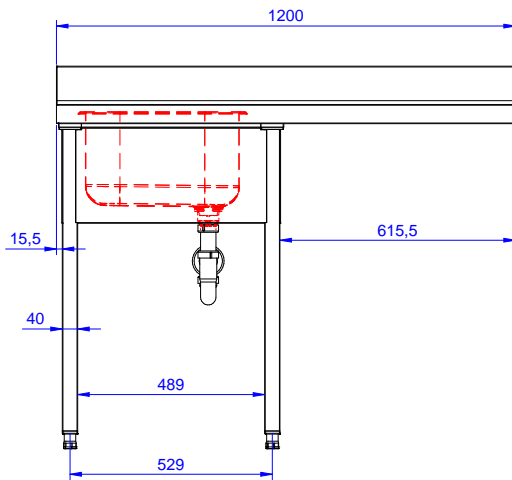

Avant

Côté

D = Vidange

Informations générales

Largeur extérieure		
132932 (ESBD1217R)	1200 mm	
Profondeur extérieure	700 mm	
Hauteur extérieure	900 mm	
Hauteur dossier	100 mm	
Profondeur dossier	13 mm	
Rayon dossier	R=10	
Nb de bacs	1	
Dimensions bac	400X500XH250	
Poids net :	55 kg