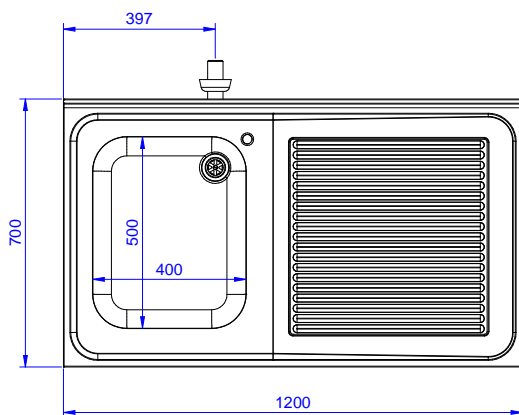

#### Repère No.

Plan de travail en acier inoxydable AISI 304 avec bord avant h=40mm. Dossieret arrière h=100mm. N.1 bol 500x500x250h mm. Panneaux de revêtement avant et latéraux en acier inoxydable. Panneau arrière en acier inoxydable. Pieds de section carrée 40x40mm en acier inoxydable avec pieds réglables. Un lave-vaisselle encastré peut être placé sous l'égouttoir.

### Accessoires en option

- Kit 4 roulettes (dont 2 avec frein) diamètre 100 mm pour tables et plonges ( H. totale avec roues= 985mm) PNC 855150
- Siphon d'évacuation en plastique diam. int. 40mm PNC 855306
- Robinet avec commande au coude 3/4" PNC 855322
- Mitigeur à coude avec bec de distribution 3/4", 1 seul trou PNC 855323
- Douchette rétractable sur enrouleur 6 m PNC 855327
- Robinet mitigeur commande au pieds 3/4" PNC 855328

#### Informations générales

<b>Largeur extérieure</b>		
132932 (ESBD1217R)	1200 mm	
<b>Profondeur extérieure</b>	700 mm	
<b>Hauteur extérieure</b>	900 mm	
<b>Hauteur dossier</b>	100 mm	
<b>Profondeur dossier</b>	13 mm	
<b>Rayon dossier</b>	R=10	
<b>Nb de bacs</b>	1	
<b>Dimensions bac</b>	400X500XH250	
<b>Poids net :</b>	55 kg	