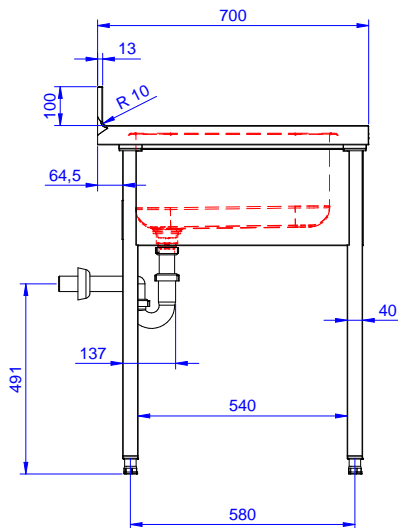

D = Vidange

Informations générales

Largeur extérieure		
132932 (ESBD1217R)	1200 mm	
Profondeur extérieure	700 mm	
Hauteur extérieure	900 mm	
Hauteur dossier	100 mm	
Profondeur dossier	13 mm	
Rayon dossier	R=10	
Nb de bacs	1	
Dimensions bac	400X500XH250	
Poids net :	55 kg